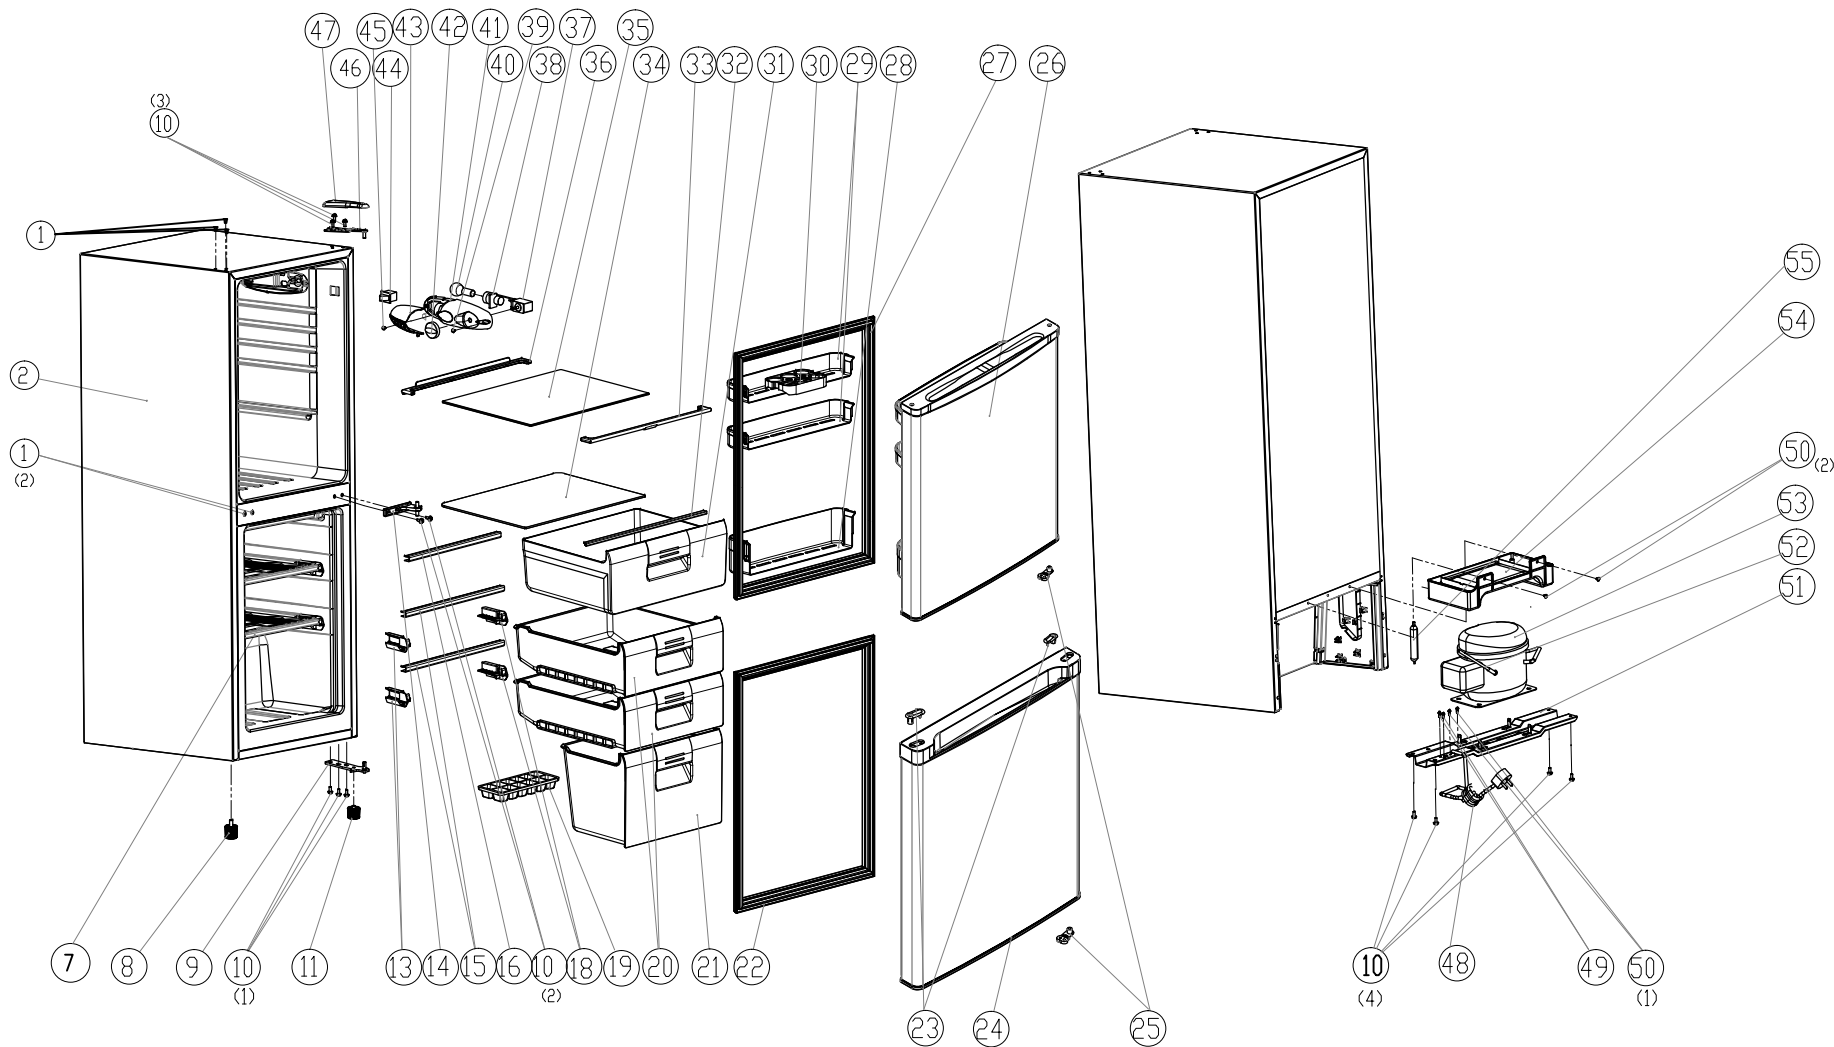

合图号

重要度

出图审查

日期

BCD161(E10)		图号	
爆炸图		A1	
材料		重量(g)	比例
共*张		第*张	第*张
图形识别符号		杭州金松优诺电器有限公司	