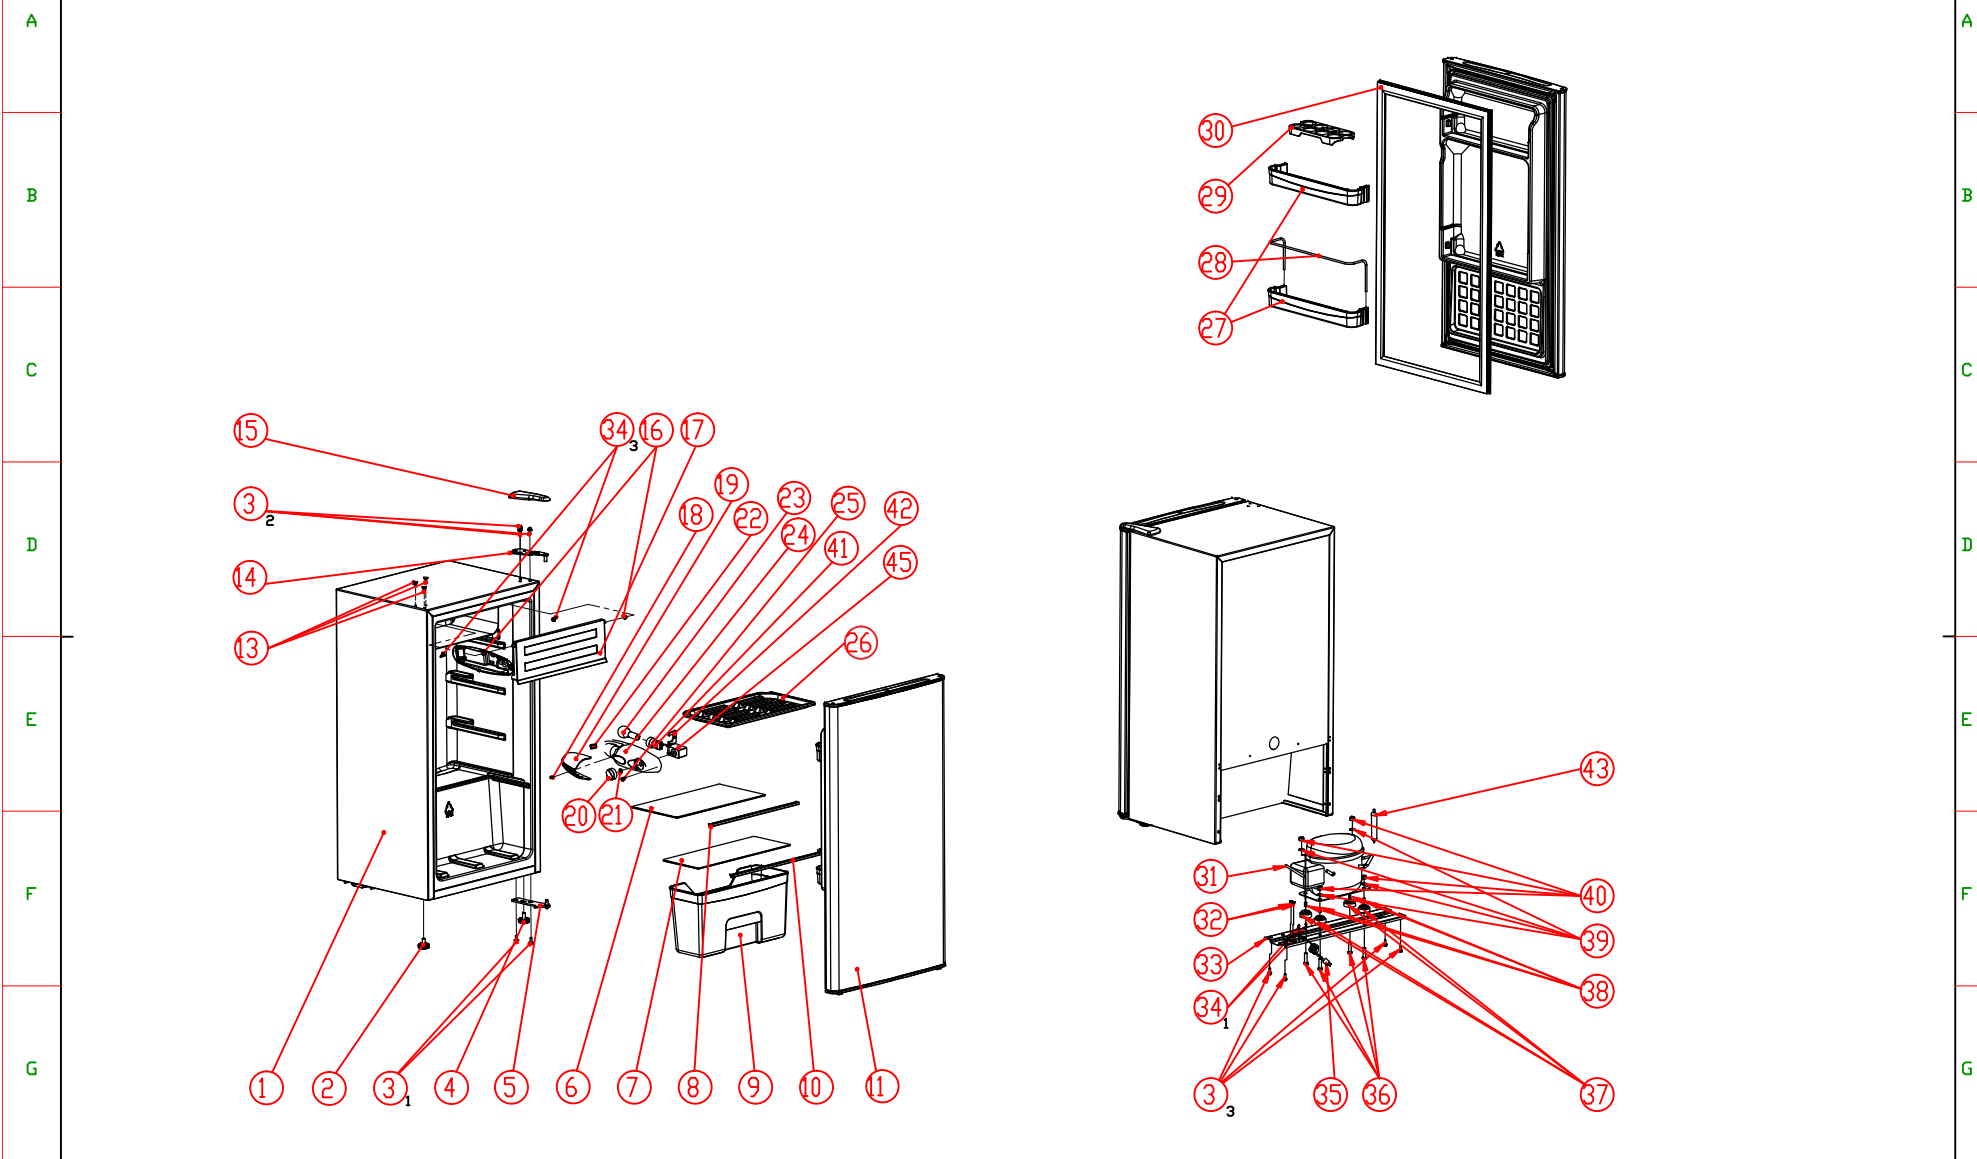

1ZB--(E1)-BZT

重要度

出图审查
日期

爆炸图		BC67(E1)-BZT
图例	文件号	签字日期
设计	审核	日期
校对	审核	日期
制图	审核	日期
图形识别符号		杭州金松优诺电器有限公司

1 2 3 4 5 6 7 8 9 10 11 12